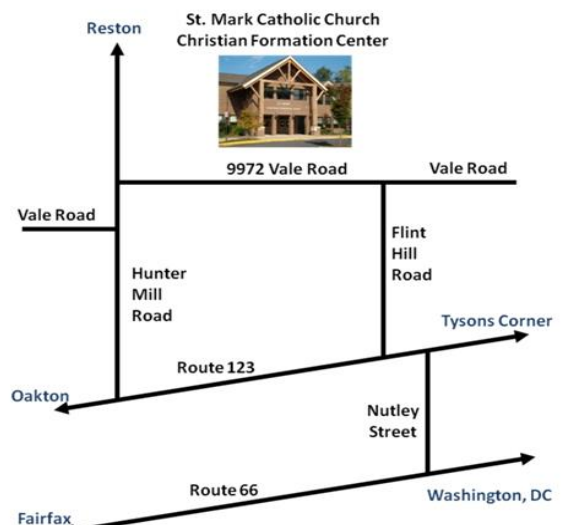

■ **Questions/Mayor información:** Visit our Web page/Visite nuestra página web: www.stmarkesl.org/; contact/llame a los telefonos; Email: stmarkesl@gmail.com; or call: 703-789-3128 ; 703-980-9380; Para hispanohablantes, llame Vicki: 703-620-0592.

■ **Citizenship/Ciudadanía:** St. Mark Intermediate and Advanced ESL students only. Includes one-on-one lessons and interview practice prior to citizenship exam. Solamente estudiantes intermedios o avanzados. Incluye lecciones uno-a-uno y la práctica para la entrevista antes del examen para ciudadanía.

■ **Writing/Escritura** Intermediate 3 & Advanced St. Mark English students only. Solo para St. Mark estudiantes en intermedia 3 o avanzada.

■ **Conversation/Conversación:** Intermediate and Advanced St. Mark English students only. Solo para St. Mark estudiantes en Intemedia o avanzada.

■ **Beginner Workshop/Taller para Principiantes.** Beginner St. Mark Students only. Estudiantes deben asistir a una clase principiante.